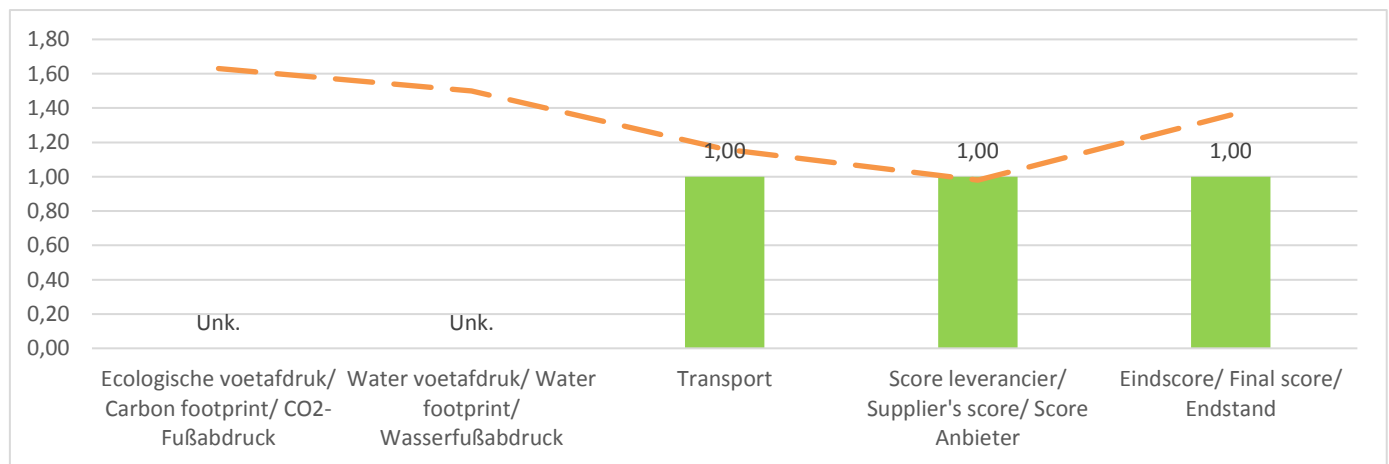

Duurzaamheid/Sustainability/Nachhaltigkeit

0 = slechtste optie/ least favorable option/schlechteste Option

2 = beste optie/ best option/ beste Option

----- = Gemiddelde score van all producten / Average score of all products/ mittlere Punktzahl aller Produkte

- For elaboration on the scores see knowledgebase (English & dutch only) -