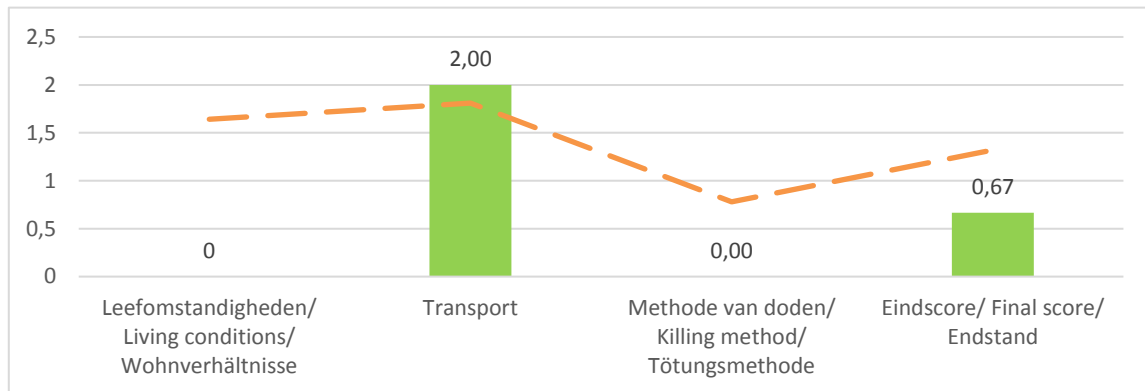

Dierenwelzijn/Animal welfare/Tierschutz

Zodra de productie van eieren terugloopt, worden de dieren gebruikt voor diervoeder. Deze kwartels bevatten nog onontwikkelde eieren. Dieren worden wekelijks gecontroleerd door een dierenarts. De kwartels worden gedood met gebruik van CO2. Hierna worden ze geheel intact direct ingevroren.

Sobald die Eierproduktion zurückgeht, sind die Tiere für Tierfutter verwendet. Die Wachtel enthalten unentwickelten Eier. Die Tiere werden wöchentlich überprüft von einem Tierarzt. Die Wachteln werden getötet durch CO2 verwenden. Sie werden dann sofort eingefroren.

As soon as the egg production reduces, the quails are used for animal food. Ex-layer quails still contain undeveloped eggs. Animals are checked every week by a veterinarian. The quails are being killed by using CO2. After this they are directly frozen.